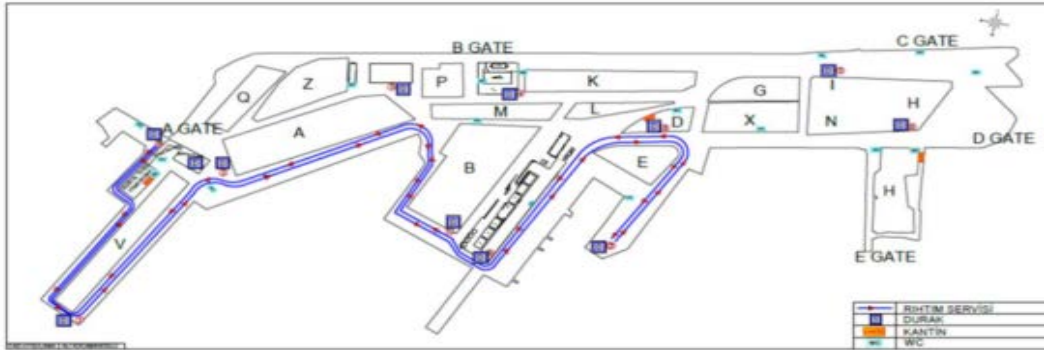

RING SERVİSLERİ	SERVİS SEFER NO	HAFTALIK HİZMET GÜNLERİ	MIP GENEL RING SERVİSLERİ		GÜZERGAH
			HAREKET SAATI		
RIHTIM SERVİSİ	RB	7 Gün	09:00		Feribot Yolcu Gidiş Kapısı- 4 no' lu rıhtım- 8 no' lu rıhtım- 12 no' lu rıhtım- 15 no' lu rıhtım- 18 no' lu rıhtım- 21 no' lu rıhtım
			11:00		
MIP GENEL RING SERVİSİ	RG-A	7 Gün	13:00		A Kapı-2 No' lu Ambar - B Kapı-Reefer Saha - CF53 - X Saha - Revir - Acenteler Binası - Atölye - A Kapı
			15:00		
MIP GENEL RING SERVİSİ	RG-B	6 Gün	17:00		A Kapı-2 No' lu Ambar - B Kapı-Reefer Saha - CF53 - X Saha - Revir - Acenteler Binası - Atölye - A Kapı
			19:00		
MIP GENEL RING SERVİSİ	RG-X	6 Gün	21:00		X Saha - liman operasyon sahaları
			23:00		
MIP GENEL RING SERVİSİ	RG-A	7 Gün	Haftanın her günü 08:00-23:40(dahil) saatleri arasında 10 dk aralıklarla (12:30 ve 13:00 arası ve 20:00 - 20:30 arası hariç) Pazar ve Resmi Tatil günleri <u>dahil</u> çalışacaktır.		
MIP GENEL RING SERVİSİ	RG-B	6 Gün	Hafta içi 08:10-17:50(dahil) Cumartesi günleri 08:10-16:10(dahil) saatleri arasında 10 dk aralıklarla (12:40 ve 13:10 arası ve Pazar günü ve resmi tatil günleri <u>hariç</u>)		
MIP GENEL RING SERVİSİ	RG-M	6 Gün	Hafta içi ve Cumartesi günleri dahil 08:00 - 24:00 saatleri arasında (Resmi tatil günleri dahil - Pazar günleri hariç)		
MIP GENEL RING SERVİSİ	RG-M	6 Gün	Hafta içi ve Cumartesi günleri dahil 08:00 - 24:00 saatleri arasında (Resmi tatil günleri dahil - Pazar günleri hariç)		A Kapı - muayene/operasyon sahaları

Notlar: Haftalık hizmet günleri; 6 gün: Pazartesi-Cumartesi dahil, 7 gün Pazartesi-Pazar dahil şeklindedir. Güzergahlar Sosyal Tesis ve A Kapı kalkış saati yönünde belirtilmiştir. Çalışma alanı kalkışında belirtilen güzergahların tersi yönünde hizmet verilecektir. Belirtilen saatlerden önce hareket edilmeyecektir.