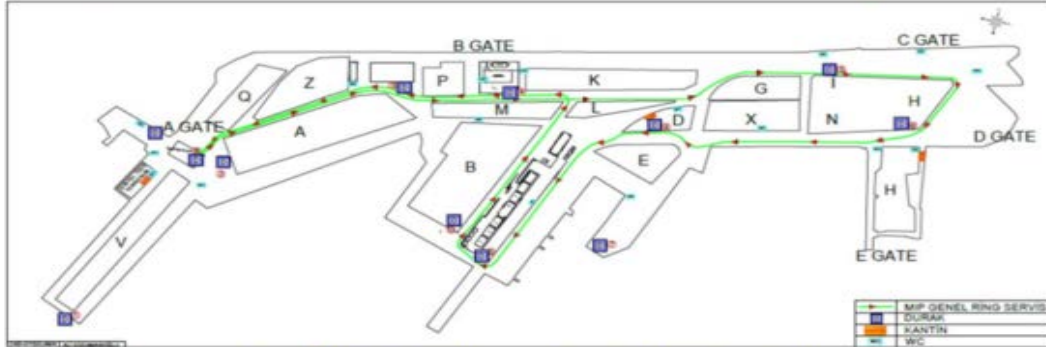

RING SERVİSLERİ	SERVİS SEFER NO	HAFTALIK HİZMET GÜNLERİ	MIP GENEL RING SERVİSLERİ		GÜZERGAH
			HAREKET SAATI		
RIHTIM SERVİSİ	RB	7 Gün	09:00		Feribot Yolcu Gidiş Kapısı- 4 no' lu rıhtım- 8 no' lu rıhtım- 12 no' lu rıhtım- 15 no' lu rıhtım- 18 no' lu rıhtım- 21 no' lu rıhtım
			11:00		
MIP GENEL RING SERVİSİ	RG-A	7 Gün	13:00		A Kapı-2 No' lu Ambar - B Kapı-Reefer Saha - CF53 - X Saha - Revir - Acenteler Binası - Atölye - A Kapı
			15:00		
MIP GENEL RING SERVİSİ	RG-B	6 Gün	17:00		A Kapı-2 No' lu Ambar - B Kapı-Reefer Saha - CF53 - X Saha - Revir - Acenteler Binası - Atölye - A Kapı
			19:00		
MIP GENEL RING SERVİSİ	RG-X	6 Gün	21:00		X Saha - liman operasyon sahaları
			23:00		
MIP GENEL RING SERVİSİ	RG-A	7 Gün	Haftanın her günü 08:00-23:40(dahil) saatleri arasında 10 dk aralıklarla (12:30 ve 13:00 arası ve 20:00 - 20:30 arası hariç) Pazar ve Resmi Tatil günleri <u>dahil</u> çalışacaktır.		
MIP GENEL RING SERVİSİ	RG-B	6 Gün	Hafta içi 08:10-17:50(dahil) Cumartesi günleri 08:10-16:10(dahil) saatleri arasında 10 dk aralıklarla (12:40 ve 13:10 arası ve Pazar günü ve resmi tatil günleri <u>hariç</u>)		
MIP GENEL RING SERVİSİ	RG-M	6 Gün	Hafta içi ve Cumartesi günleri dahil 08:00 - 24:00 saatleri arasında (Resmi tatil günleri dahil - Pazar günleri hariç)		
MIP GENEL RING SERVİSİ	RG-M	6 Gün	Hafta içi ve Cumartesi günleri dahil 08:00 - 24:00 saatleri arasında (Resmi tatil günleri dahil - Pazar günleri hariç)		A Kapı - muayene/operasyon sahaları

Notlar: Haftalık hizmet günleri; 6 gün: Pazartesi-Cumartesi dahil, 7 gün Pazartesi-Pazar dahil şeklindedir. Güzergahlar Sosyal Tesis ve A Kapı kalkış saati yönünde belirtilmiştir. Çalışma alanı kalkışında belirtilen güzergahların tersi yönünde hizmet verilecektir. Belirtilen saatlerden önce hareket edilmeyecektir.